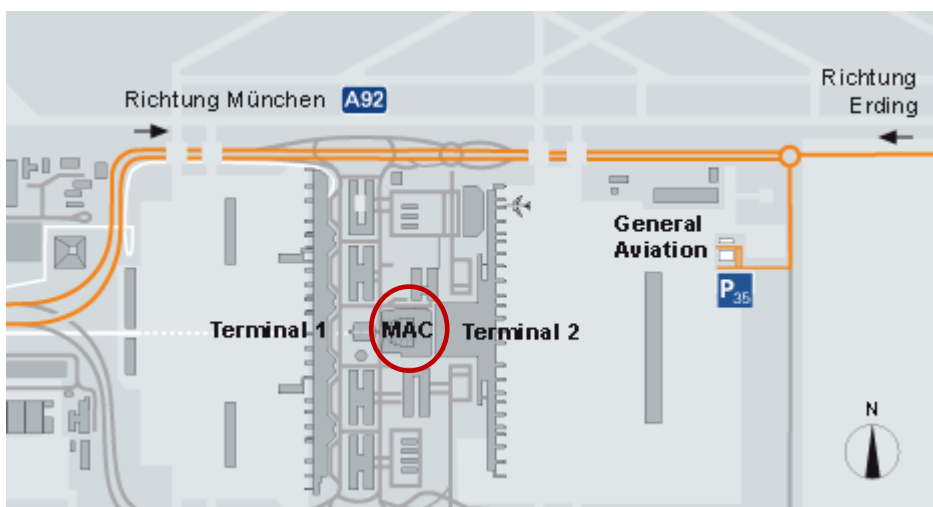

Ort: GAT-Terminal (nicht Hauptterminal)

Straße Allgemeine Luftfahrt 1
PLZ / Ort 85356 München

Service-Telefon: CSO City Fly **+49 (0) 39267 606 333**
Tel.-Nr.: GAT und Busshuttle München **+49 (0) 89 975 90950**

Bei der Rückreise vom Flughafen München steuern Sie bitte **direkt das GAT** an oder nutzen **um 16.30 Uhr den kostenlosen Shuttle** ab **Meeting-Point am Zentralbereich MAC** „München-Airport-Center“, Ebene 3 – Taxivorfahrt. Das Shuttle ist mit dem CSO City Fly Logo gekennzeichnet und fährt von dort direkt zum GAT (General Aviation Terminal).

An- und Abfahrtswege zum GAT

Legende

Anfahrt

P35

Das GAT (General Aviation Terminal) liegt ca. 2 km nordöstlich des Terminal 1 und 2, an der Staatsstraße 2584 Richtung Erding.

Langzeitparken ist im P35 möglich.

Ort: GAT-Terminal = General Aviation Terminal in München Check-In