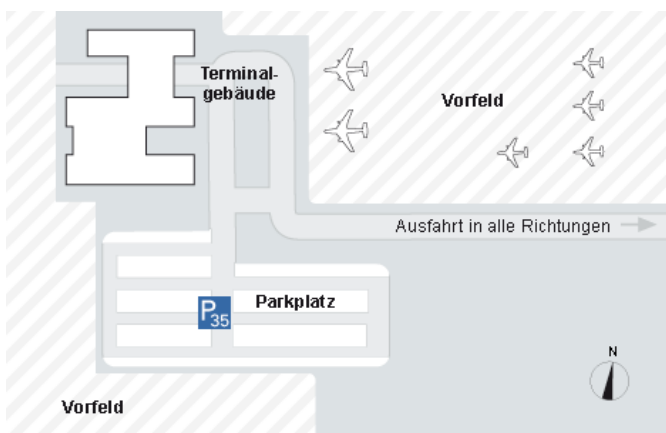

Ort: GAT-Terminal (nicht Hauptterminal)

Straße Allgemeine Luftfahrt 1
PLZ / Ort 85356 München

Service-Telefon: CSO City Fly **+49 (0) 39267 606 333**
Tel.-Nr.: GAT und Busshuttle München **+49 (0) 89 975 90950**

Bei der Rückreise vom Flughafen München steuern Sie bitte **direkt das GAT** an oder nutzen **um 16.30 Uhr den kostenlosen Shuttle** ab **Meeting-Point am Zentralbereich MAC** „München-Airport-Center“, Ebene 3 – Taxivorfahrt. Das Shuttle ist mit dem CSO City Fly Logo gekennzeichnet und fährt von dort direkt zum GAT (General Aviation Terminal).

An- und Abfahrtswege zum GAT

Legende

Anfahrt

P35

Das GAT (General Aviation Terminal) liegt ca. 2 km nordöstlich des Terminal 1 und 2, an der Staatsstraße 2584 Richtung Erding.

Langzeitparken ist im P35 möglich.

Ort: GAT-Terminal = General Aviation Terminal in München Check-In